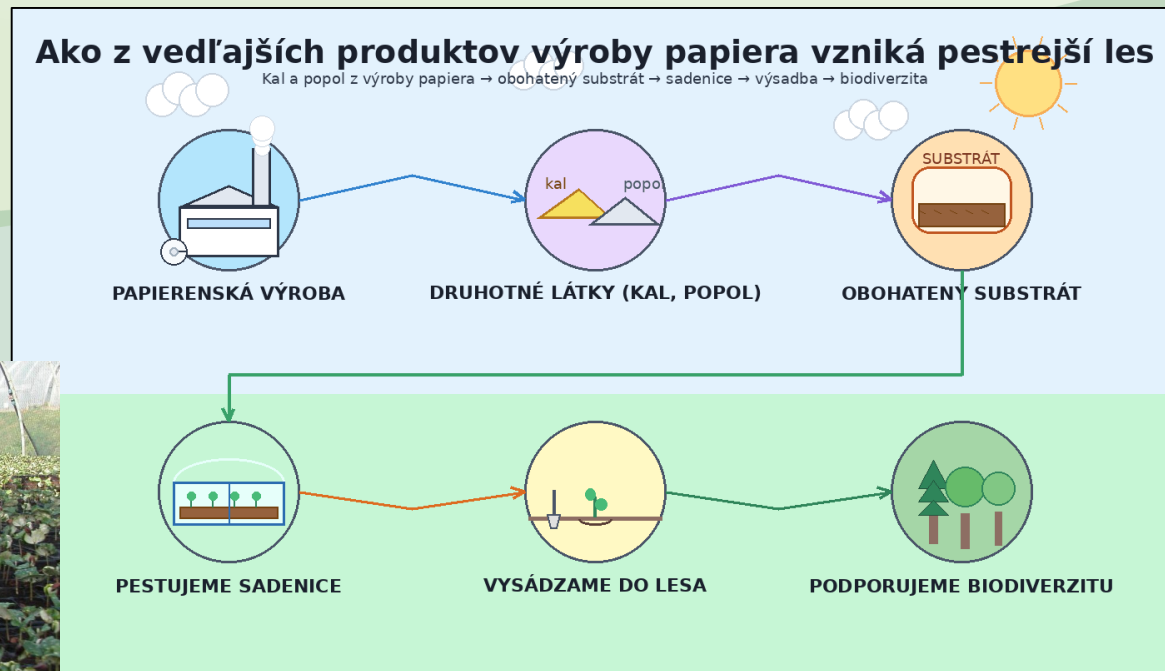

SilvaTech4Trees

Hlavné aktivity projektu

- Podpora pestovania lesov prírode blízokým spôsobom
- Ochrana mladých stromov poškodzovaných zverou
- Výsadby pôvodných drevín, ktoré v lese chýbajú

SilvaTech4Trees

Hlavné aktivity projektu

- Unikátne pestovanie stromčekov na výsadby pomocou špeciálnych substrátov

SilvaTech4Trees

Hlavné aktivity projektu

- Založenie 2 marteloskopov – živých lesných laboratórií

Hlavné aktivity projektu