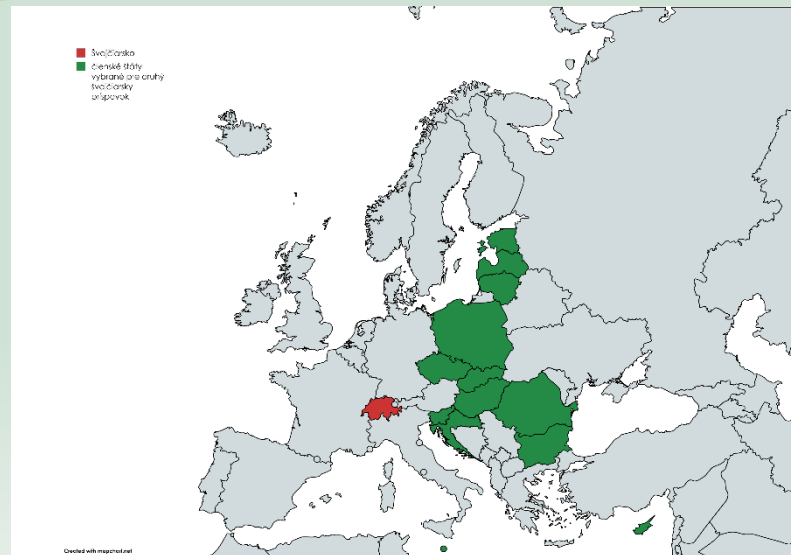

SilvaTech4Trees

Druhý švajčiarsky príspevok

- Memorandum o porozumení - podpísaný medzi Švajčiarskom a Európskou úniou dňa 30.6.2022

swiss-contribution@mirri.gov.sk

- Bilaterálne dohody s 13 členskými štátmi EÚ:

Bulharsko, Česká republika, Cyprus, Estónsko, Chorvátsko, Litva, Lotyšsko, Maďarsko, Malta, Poľsko, Rumunsko, Slovensko, Slovinsko

SilvaTech4Trees

Tematické oblasti druhého švajčiarskeho príspevku:

- odborné profesijné vzdelávanie a príprava – **VZDELÁVANIE**
- ochrana prírody a biodiverzity – **BIODIVERZITA**
- zdravotná starostlivosť a sociálna ochrana – **ZDRAVIE**